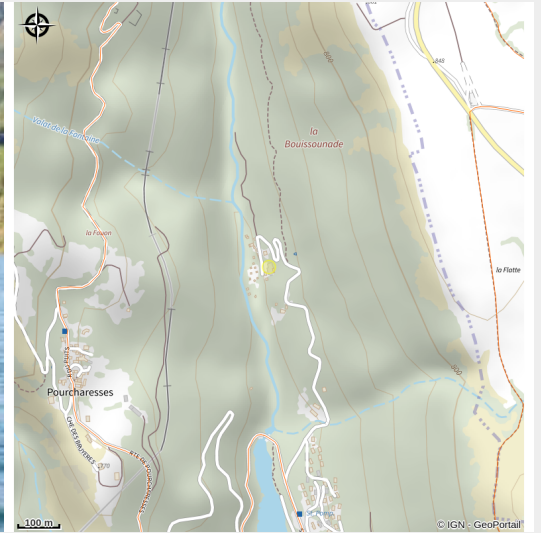

# Canoë sur le lac de Villefort

Mont Lozère

# Description

Découverte, initiation ou perfectionnement de canoë monoplace sur le lac de Villefort. Découverte du lac et de son histoire, avec peut-être la chance d'apercevoir quelques vestiges engloutis lors de la mise en eau du barrage par EDF.

# Situation géographique