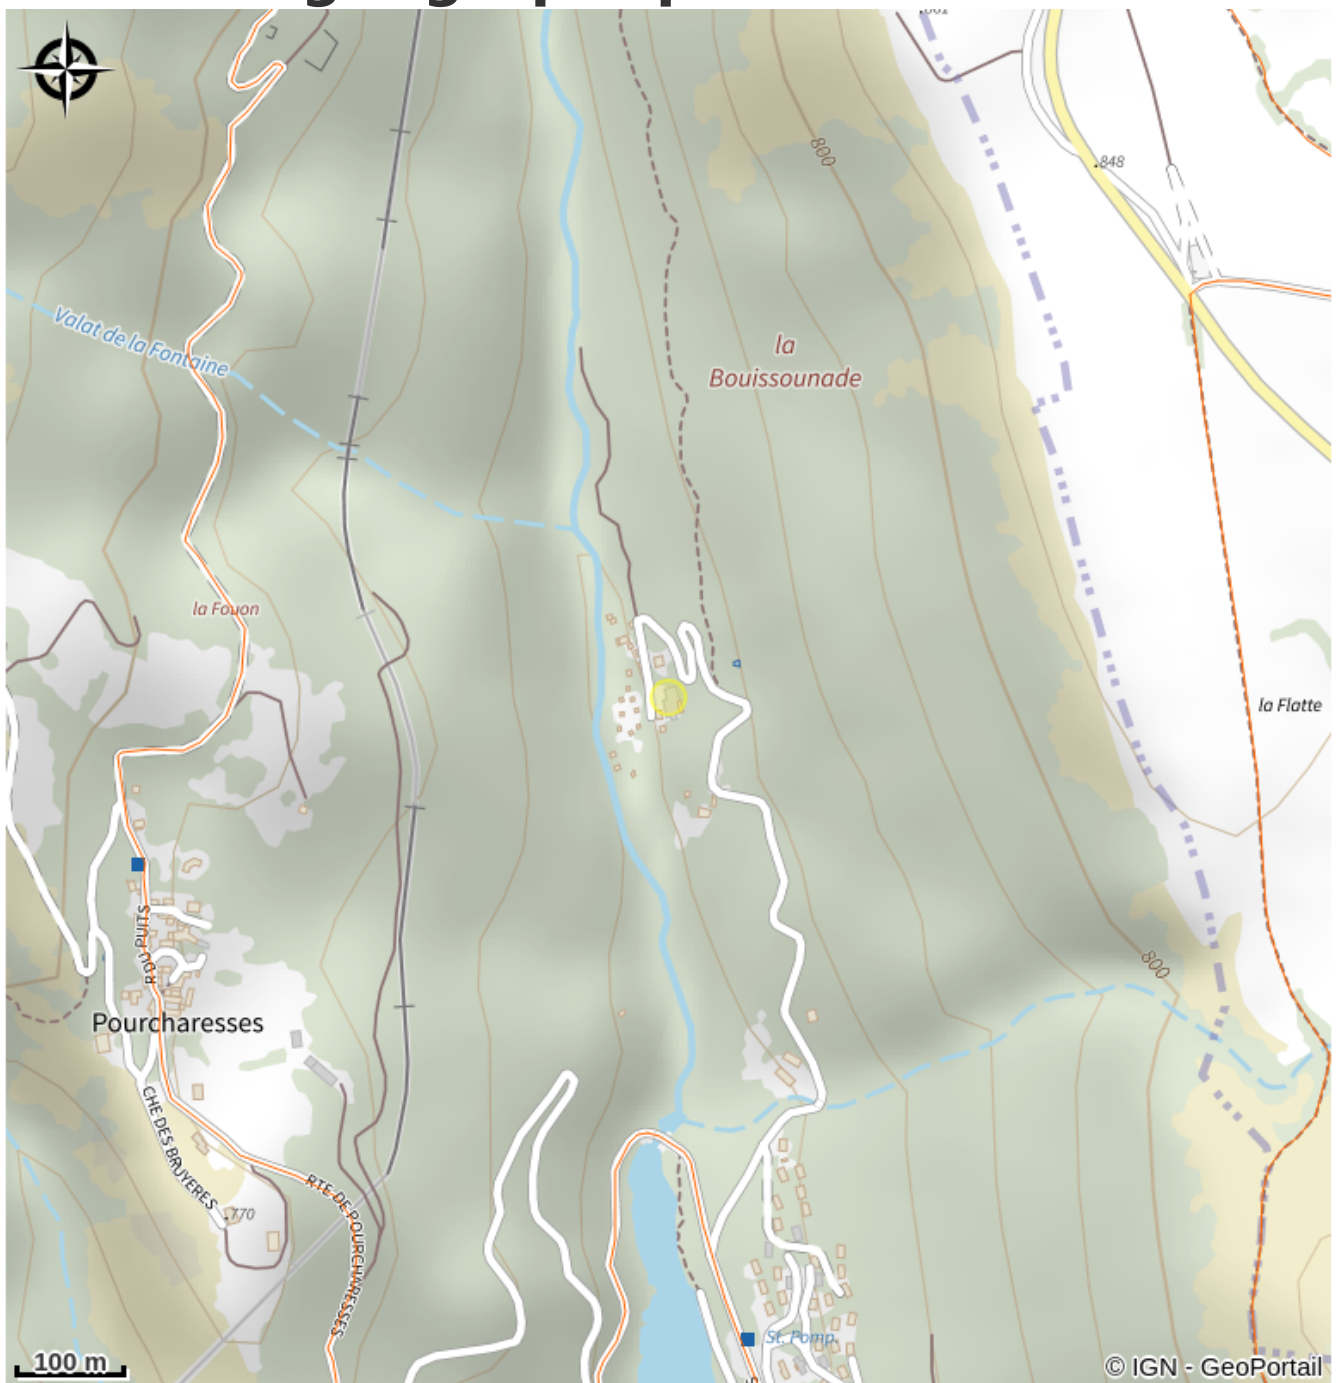

# Canoë sur le lac de Villefort

Mont Lozère

# Description

Découverte, initiation ou perfectionnement de canoë monoplace sur le lac de Villefort. Découverte du lac et de son histoire, avec peut-être la chance d'apercevoir quelques vestiges engloutis lors de la mise en eau du barrage par EDF.

# Situation géographique