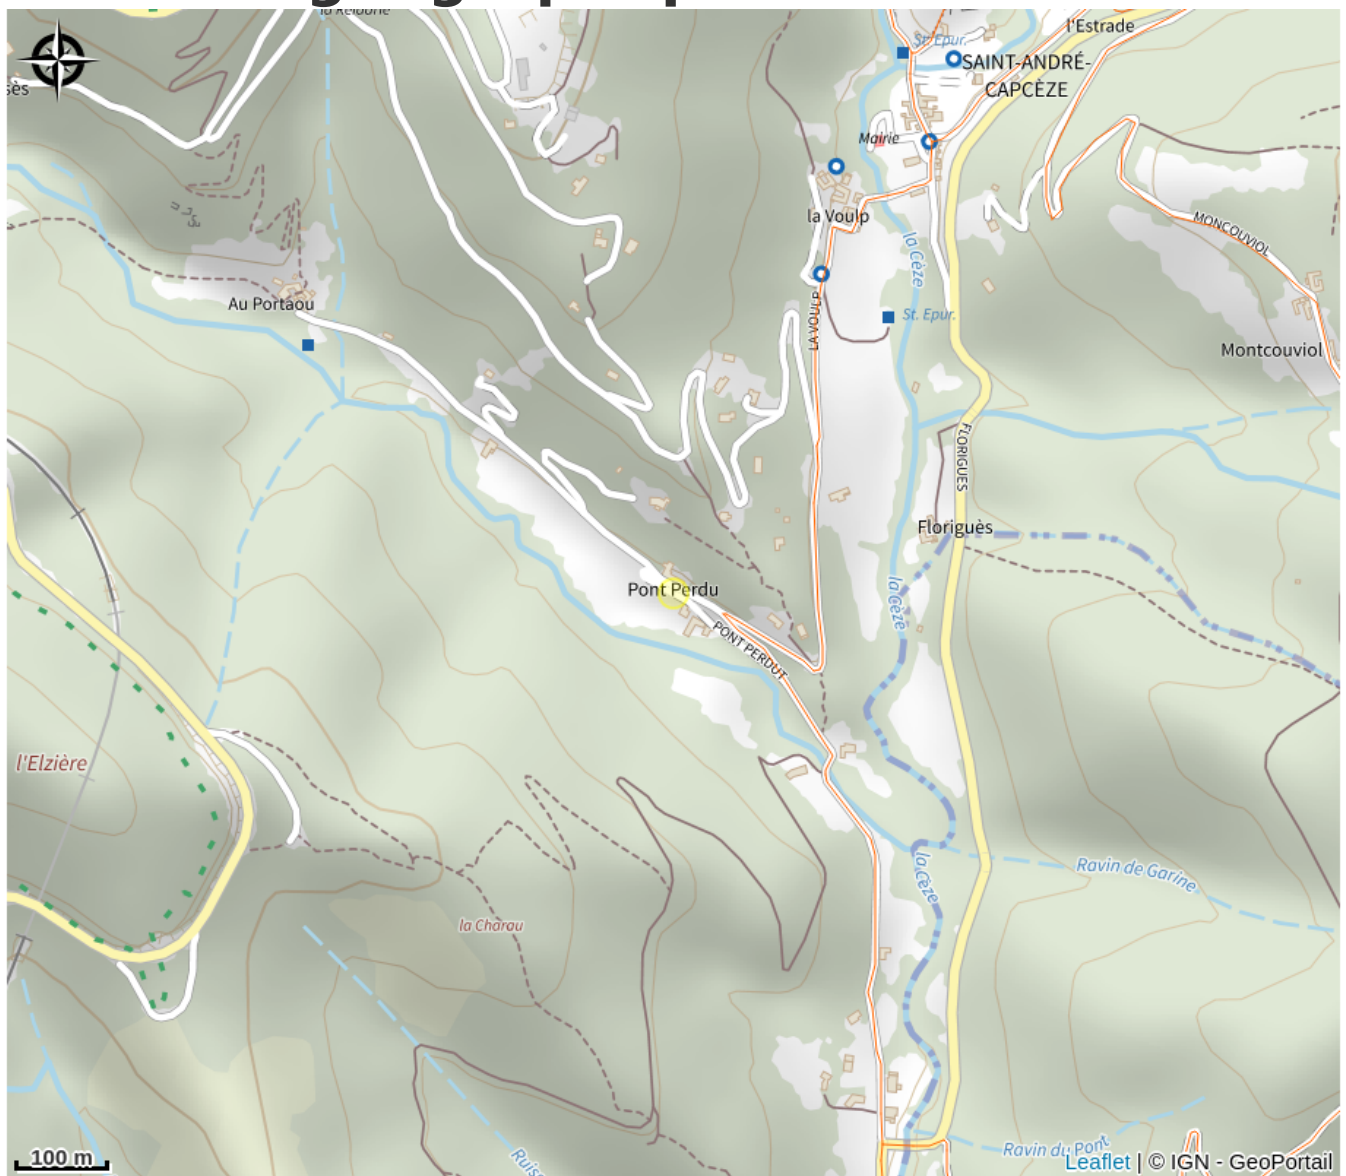

Gîte L'Or des Cévennes

Mont Lozère

Infos pratiques

Type : Hébergements

Description

Le gîte, d'une capacité de 9 personnes est entièrement équipé et la décoration est soignée. Il comprend une grande pièce à vivre avec une cheminée construite par des artisans locaux et dispose de 4 chambres.

Carine et David se feront un plaisir de vous accueillir et de vous faire découvrir leur passion pour l'apiculture.

Emerveillez-vous devant le monde des abeilles, retrouvez votre lien à la nature !

Situation géographique