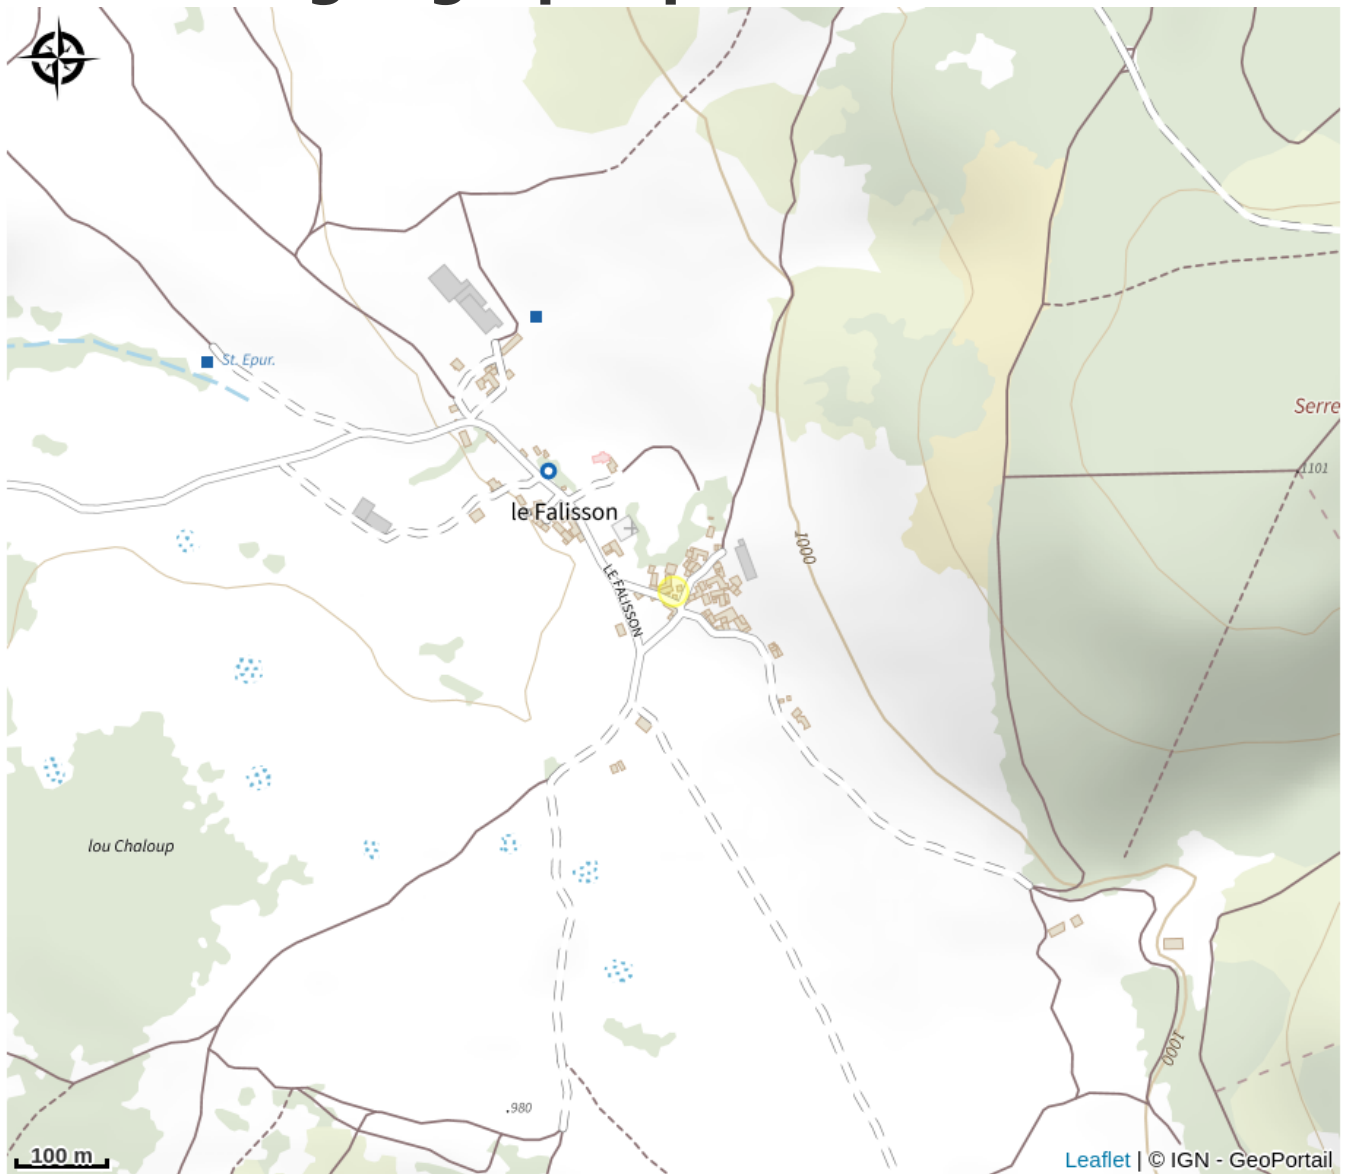

Établissement ouvert toute l'année.

La gare routière la plus proche est celle de Mende.

2 gîtes pouvant accueillir chacun jusqu'à 4 personnes.

Espace bien-être.

# Situation géographique