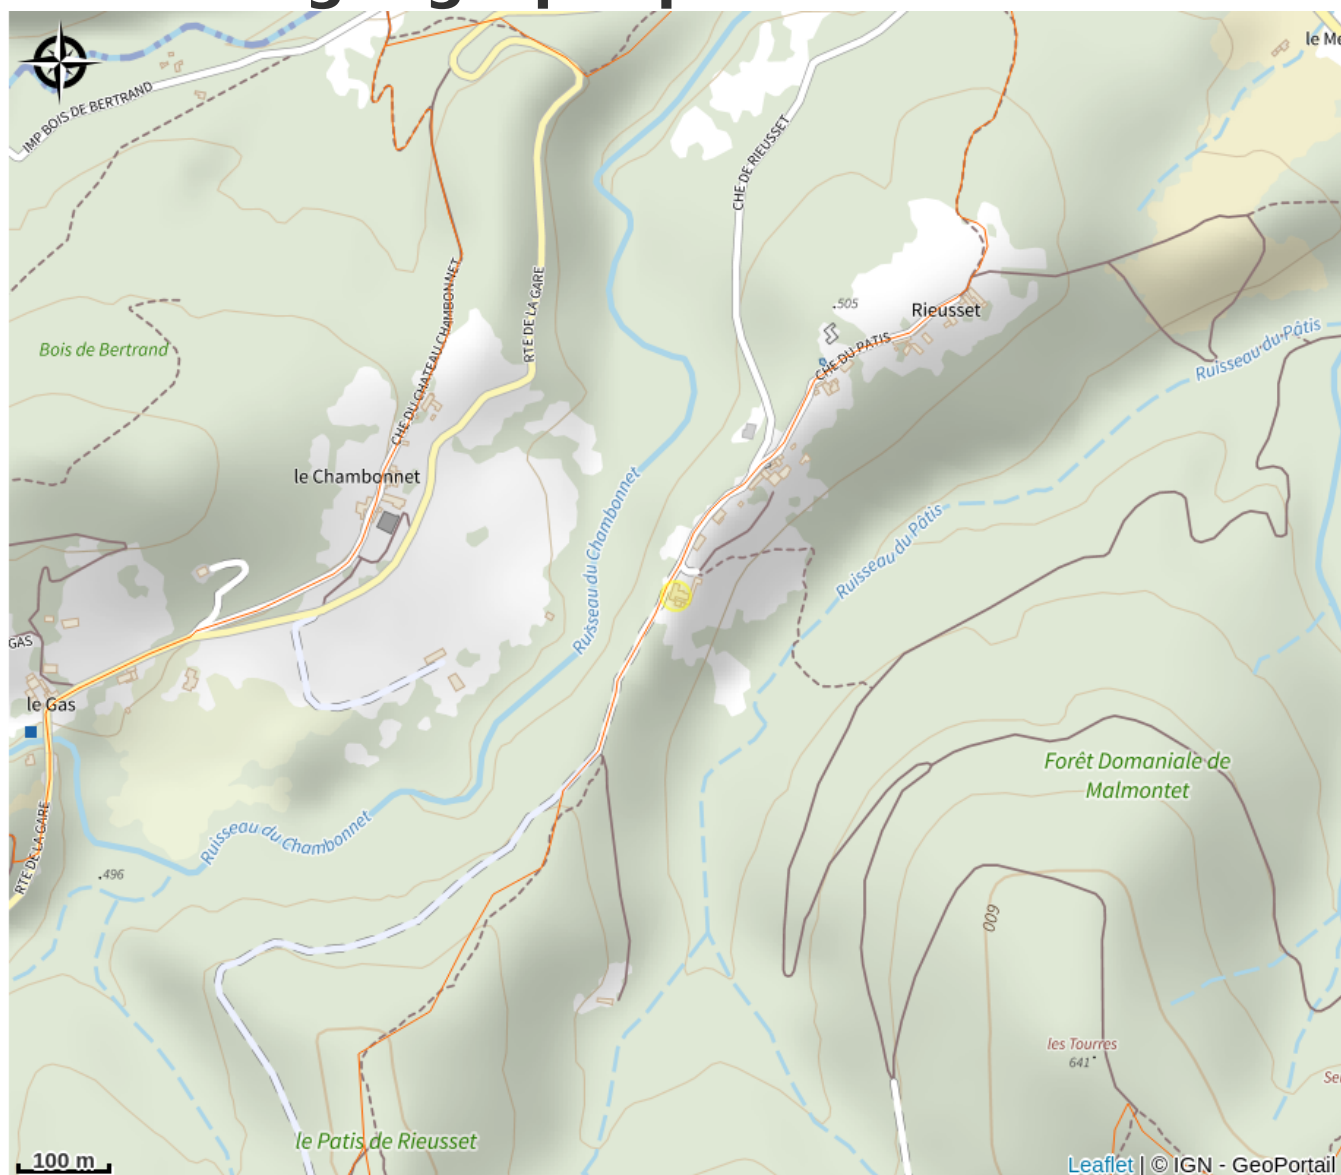

Situation géographique